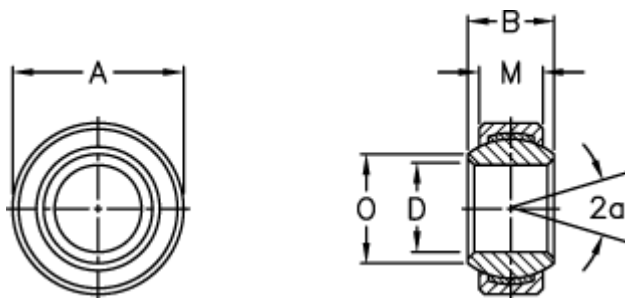

Varenummer: 03357012  
Beskrivelse: Fluro ledleje GE 12EC-NIRO MS

## Mål

A	= 22 0 -0,009
a (grader)	= 11
B	= 10
DH7	= 12 0 -0,008
Dynamisk radial belastning C (kN)	= 14
M	= 7
O	= 14.9
Statisk radial belastning C0 (kN)	= 32

Vægt (g) = 16